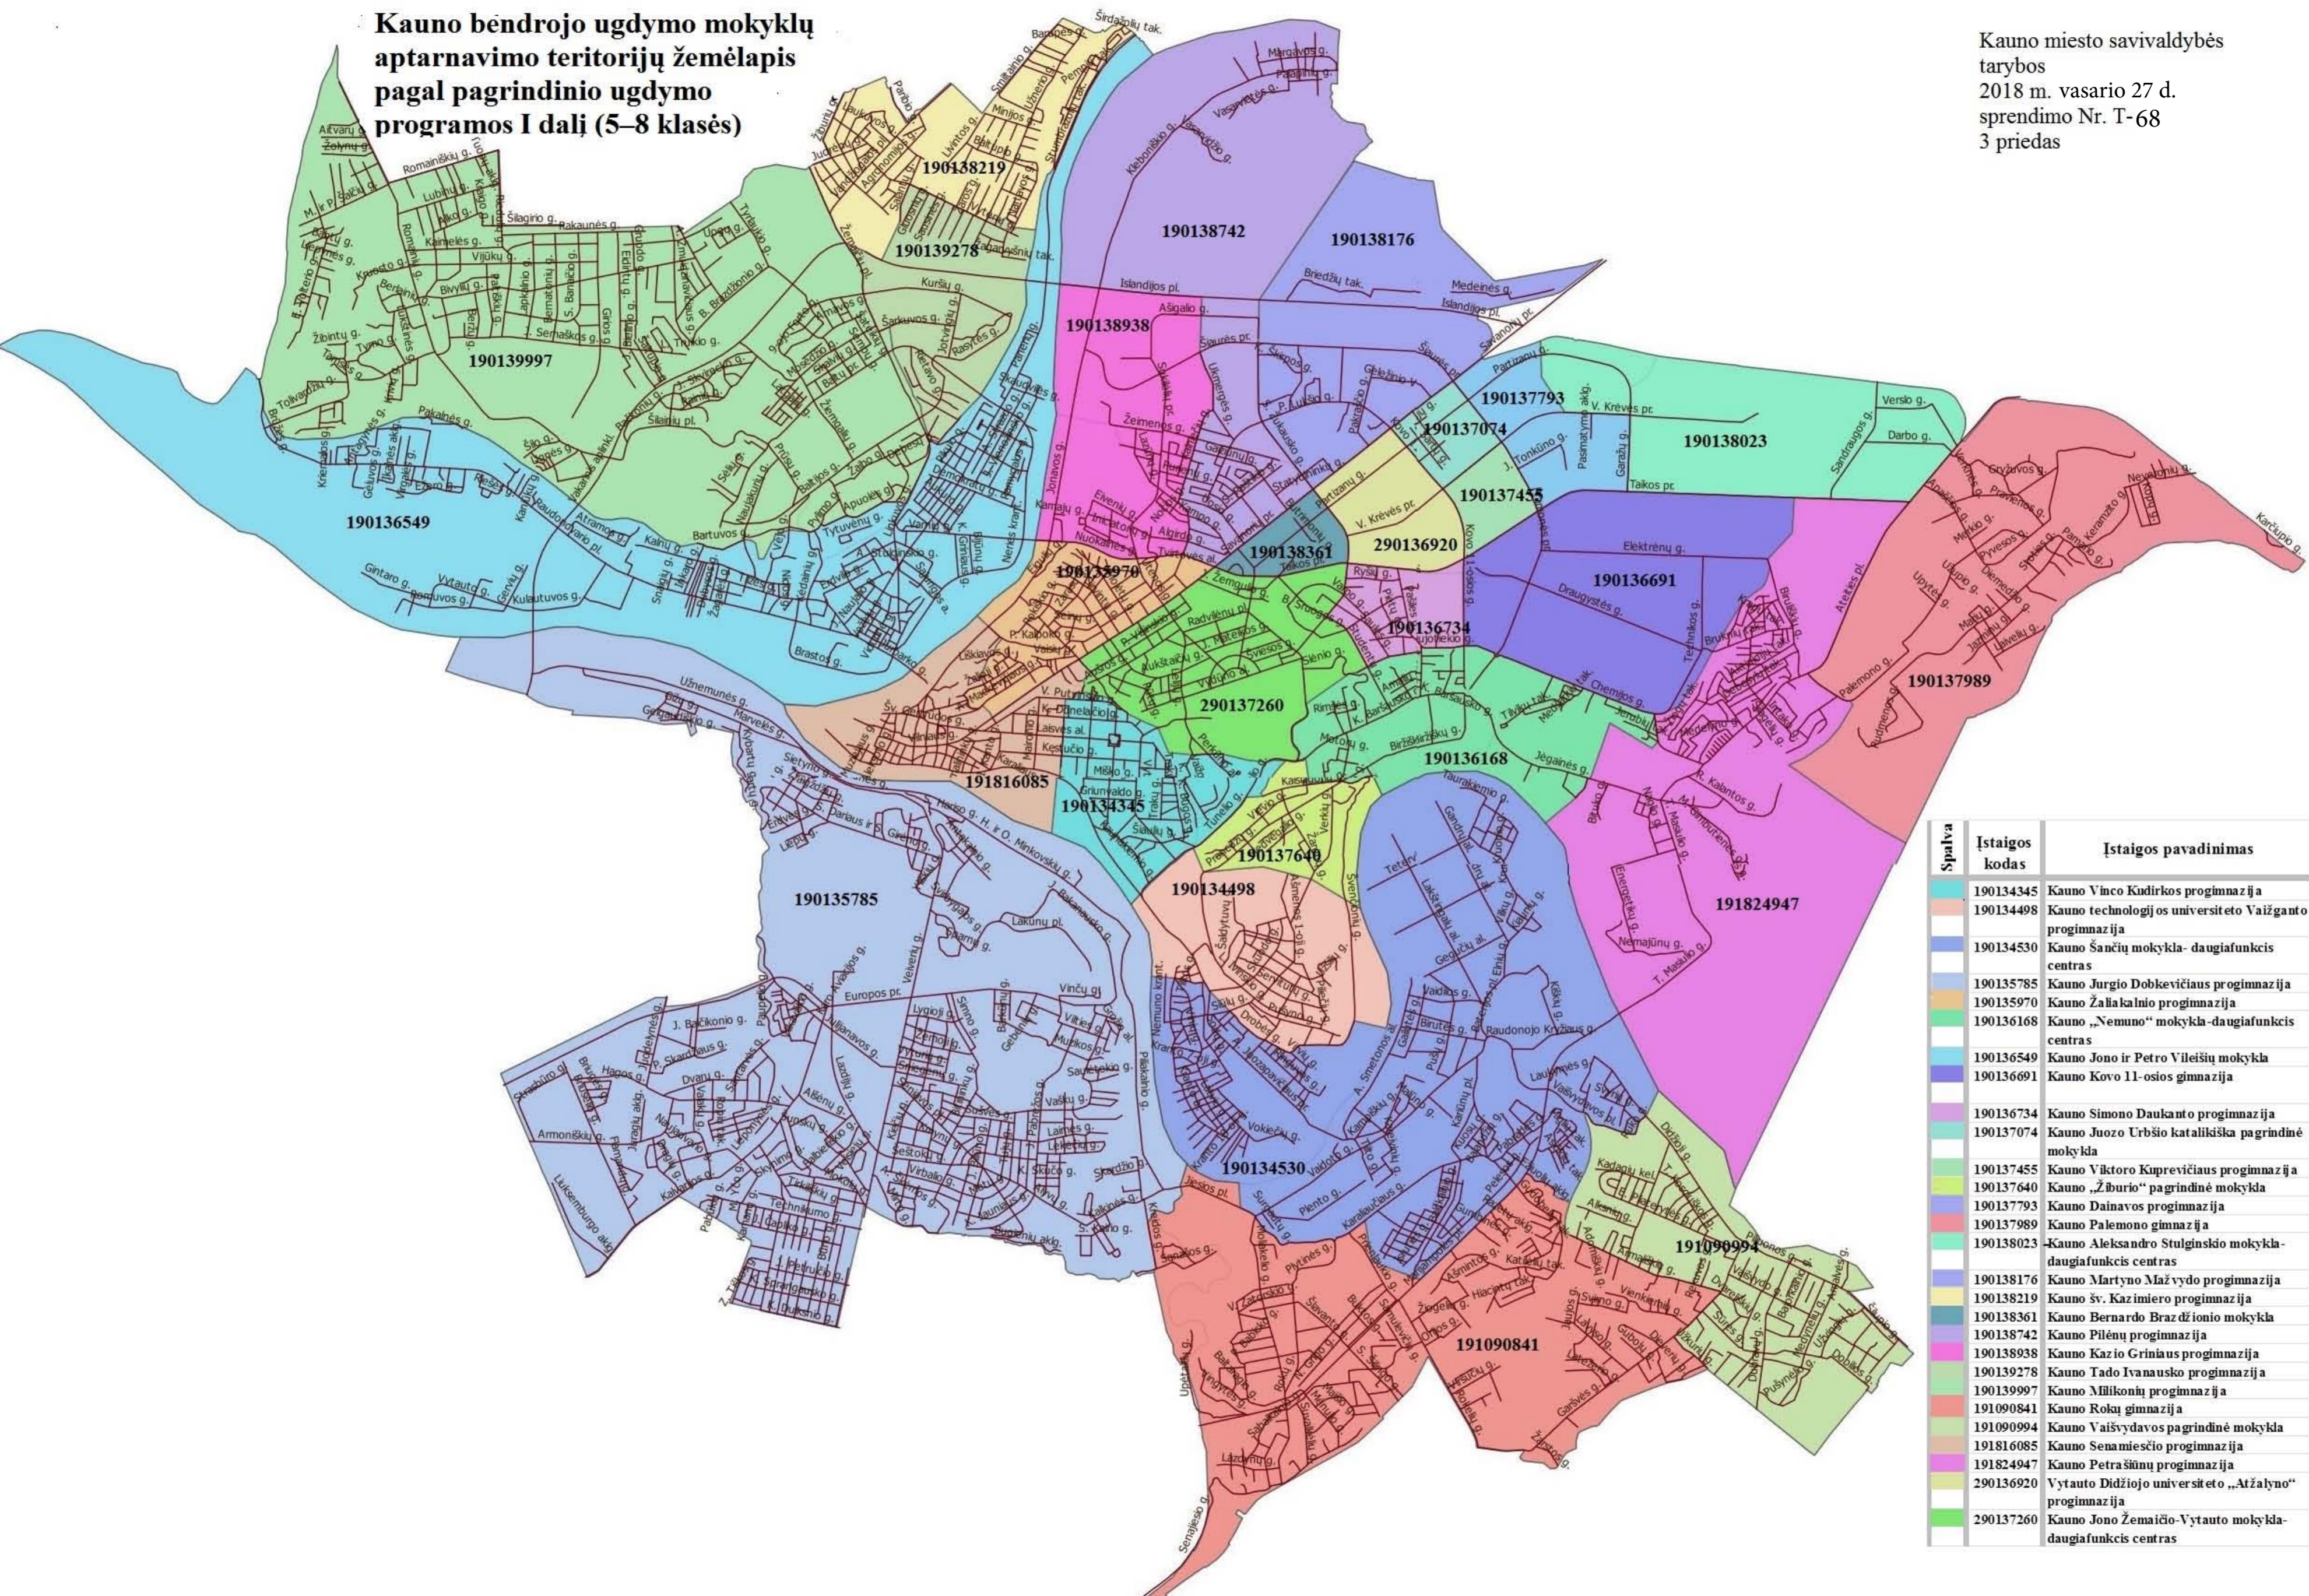

Kauno bendrojo ugdymo mokyklų aptarnavimo teritorijų žemėlapis pagal pagrindinio ugdymo programos I dalį (5–8 klasės)

Kauno miesto savivaldybės tarybos
2018 m. vasario 27 d.
sprendimo Nr. T-68
3 priedas

Spalva	Įstaigos kodas	Įstaigos pavadinimas
[Light Blue]	190134345	Kauno Vinco Kudirkos progimnazija
[Light Orange]	190134498	Kauno technologijos universiteto Vaižanto progimnazija
[Light Purple]	190134530	Kauno Šančių mokykla- daugiafunkcis centras
[Light Green]	190135785	Kauno Jurgio Dobkevičiaus progimnazija
[Light Yellow]	190135970	Kauno Žalialaknio progimnazija
[Light Cyan]	190136168	Kauno „Nemuno“ mokykla- daugiafunkcis centras
[Light Blue-Gray]	190136549	Kauno Jono ir Petro Vileišių mokykla
[Light Purple-Gray]	190136691	Kauno Kovo 11-osios gimnazija
[Light Green-Gray]	190136734	Kauno Simono Daukanto progimnazija
[Light Yellow-Gray]	190137074	Kauno Juozo Urbšo katalikiška pagrindinė mokykla
[Light Green]	190137455	Kauno Viktoro Kuprevičiaus progimnazija
[Light Yellow]	190137640	Kauno „Žiburio“ pagrindinė mokykla
[Light Purple]	190137793	Kauno Dainavos progimnazija
[Light Red]	190137989	Kauno Palemono gimnazija
[Light Green]	190138023	Kauno Aleksandro Stulginskio mokykla- daugiafunkcis centras
[Light Blue]	190138176	Kauno Martyno Mažvydo progimnazija
[Light Yellow]	190138219	Kauno šv. Kazimiero progimnazija
[Light Purple]	190138361	Kauno Bernardo Brazdžionio mokykla
[Light Blue]	190138742	Kauno Pilėnų progimnazija
[Light Green]	190138938	Kauno Kazio Griniaus progimnazija
[Light Yellow]	190139278	Kauno Tado Ivanausko progimnazija
[Light Green]	190139997	Kauno Miliūnų progimnazija
[Light Red]	191090841	Kauno Rokų gimnazija
[Light Yellow]	191090994	Kauno Vaišvydavos pagrindinė mokykla
[Light Green]	191816085	Kauno Senamiesčio progimnazija
[Light Purple]	191824947	Kauno Petrašiūnų progimnazija
[Light Yellow]	290136920	Vytauto Didžiojo universiteto „Atžalyno“ progimnazija
[Light Green]	290137260	Kauno Jono Žemaičio-Vytauto mokykla- daugiafunkcis centras