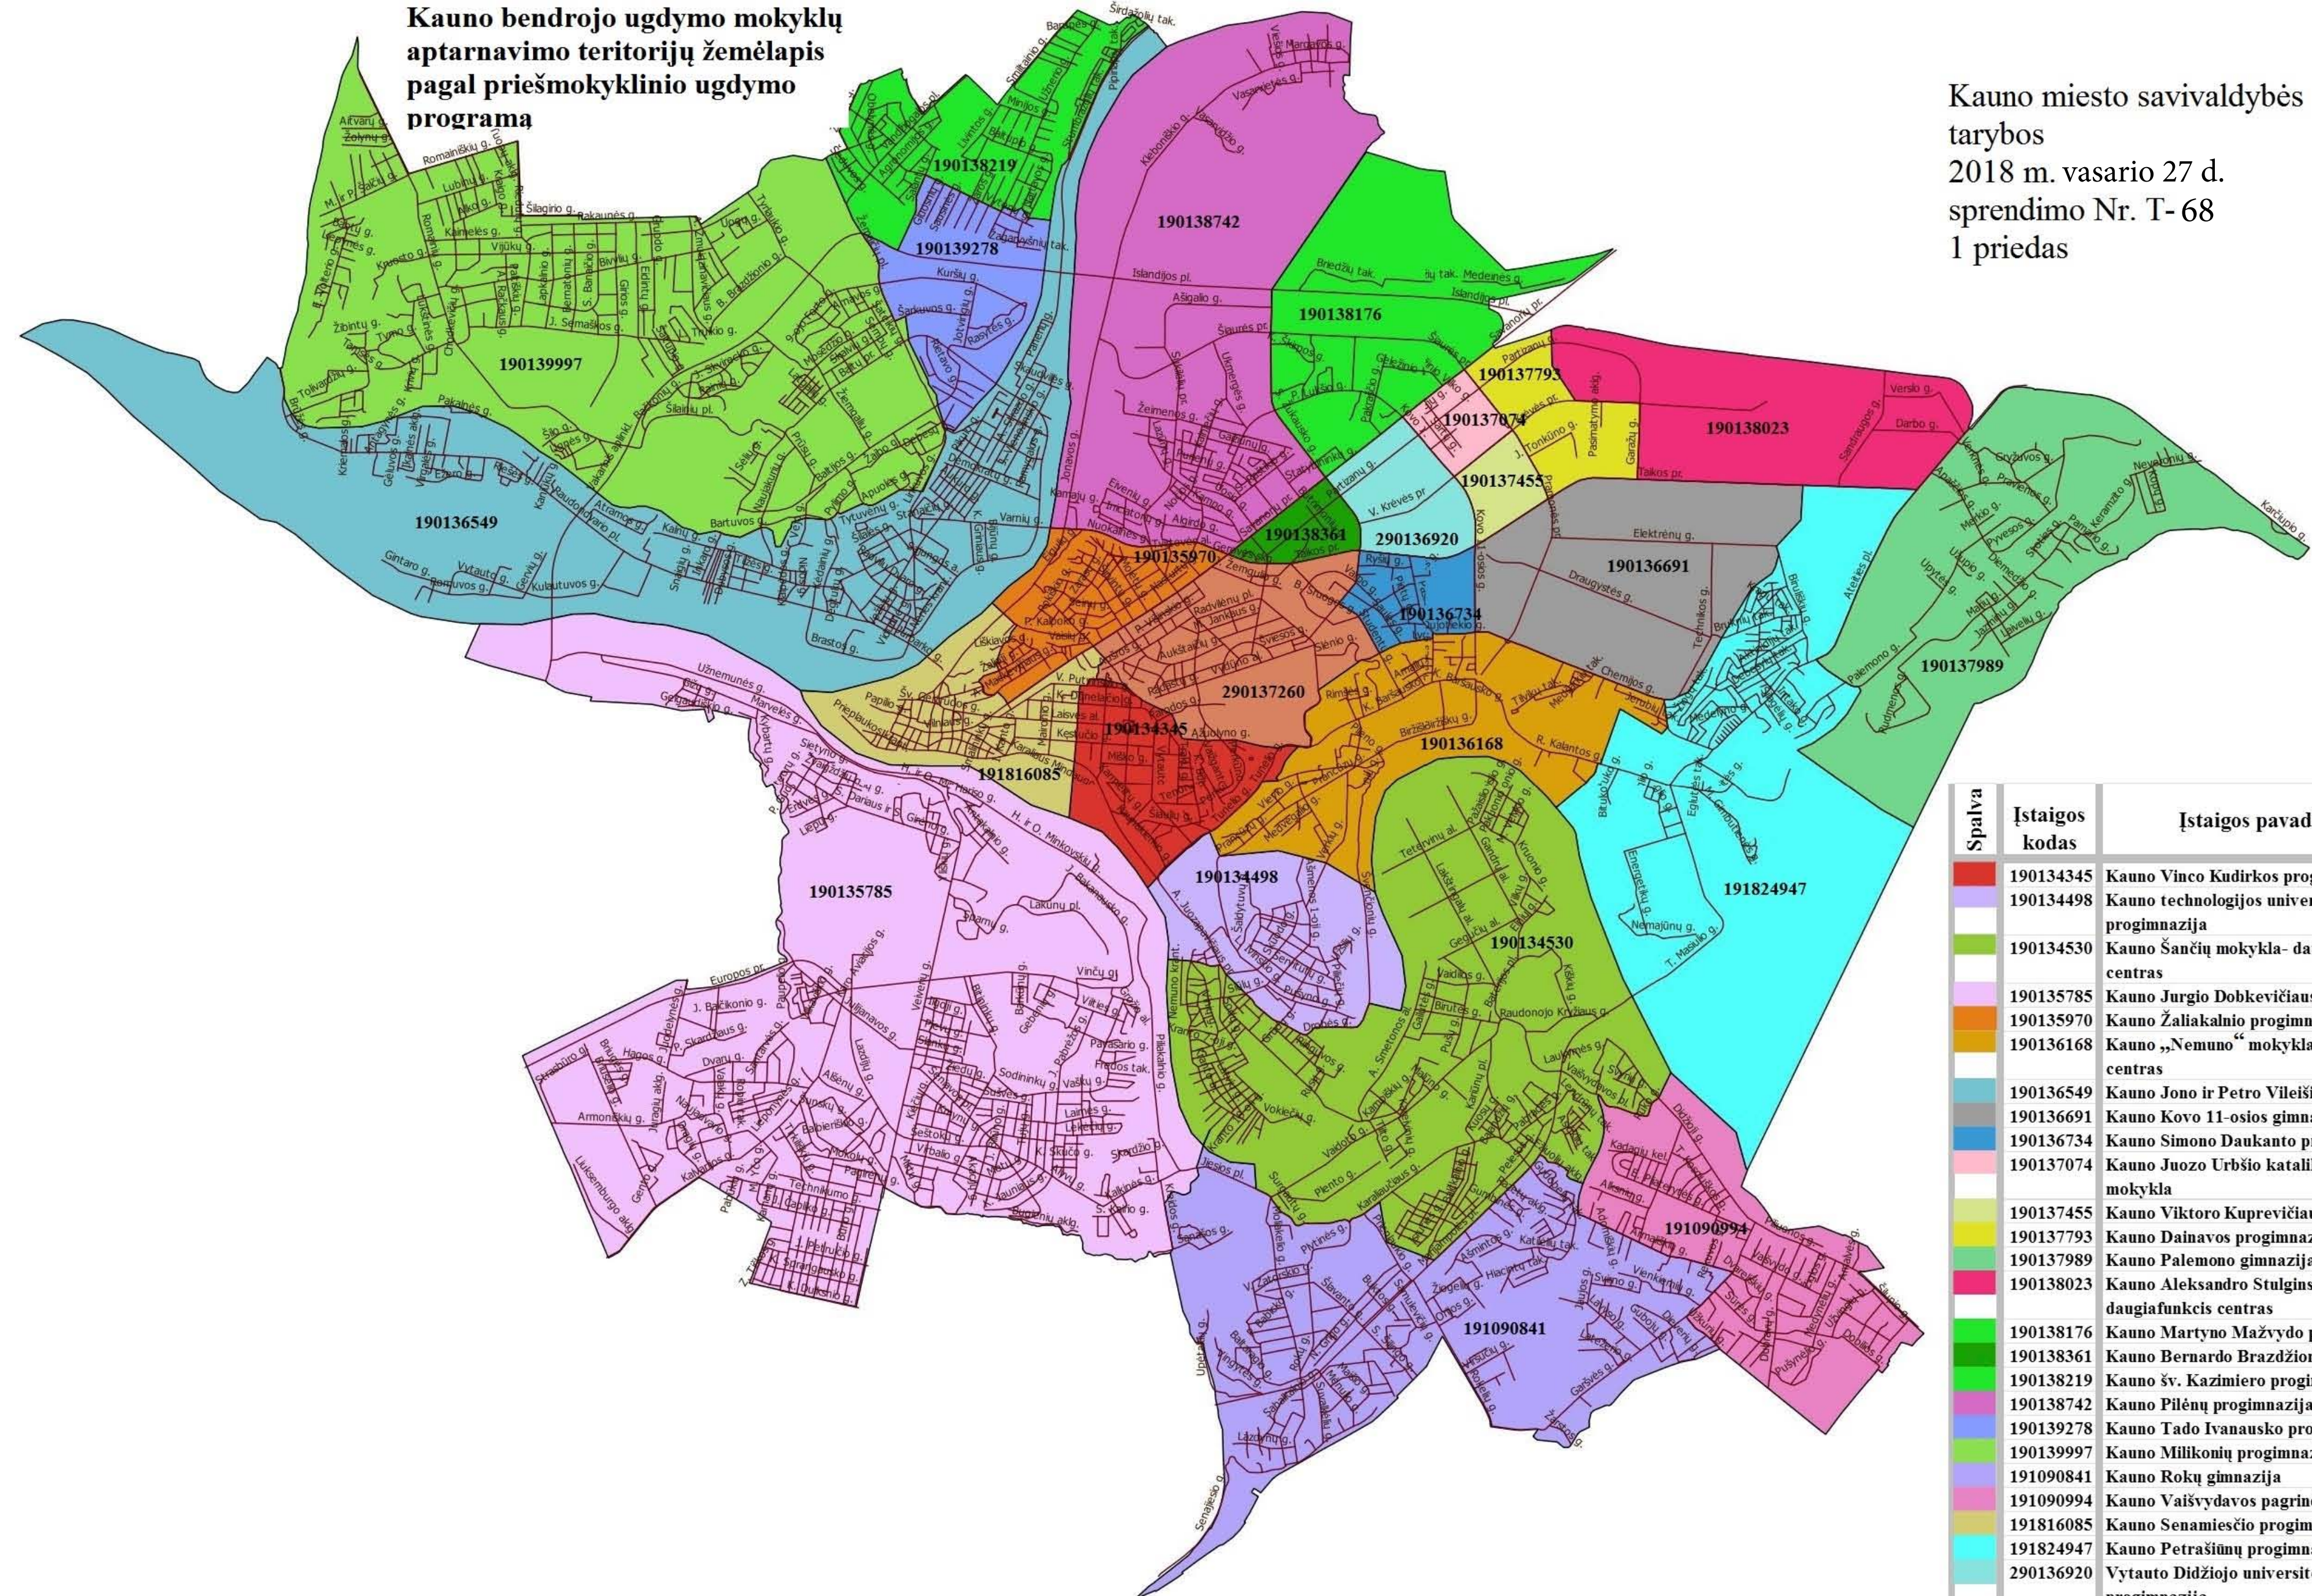

Kauno bendrojo ugdymo mokyklų aptarnavimo teritorijų žemėlapis pagal priešmokyklinio ugdymo programą

Kauno miesto savivaldybės tarybos
2018 m. vasario 27 d.
sprendimo Nr. T-68
1 priedas

Spalva	Įstaigos kodas	Įstaigos pavadinimas
[Red]	190134345	Kauno Vinco Kudirkos progimnazija
[Purple]	190134498	Kauno technologijos universiteto Vaizganto progimnazija
[Light Green]	190134530	Kauno Šančių mokykla- daugiafunkcis centras
[Pink]	190135785	Kauno Jurgio Dobkevičiaus progimnazija
[Orange]	190135970	Kauno Žaliakalnio progimnazija
[Yellow-Orange]	190136168	Kauno „Nemuno“ mokykla- daugiafunkcis centras
[Light Blue]	190136549	Kauno Jono ir Petro Vileišių mokykla
[Grey]	190136691	Kauno Kovo 11-osios gimnazija
[Blue]	190136734	Kauno Simono Daukanto progimnazija
[Light Pink]	190137074	Kauno Juozo Urbšio katalikiška pagrindinė mokykla
[Yellow-Green]	190137455	Kauno Viktoro Kuprevičiaus progimnazija
[Yellow]	190137793	Kauno Dainavos progimnazija
[Light Green]	190137989	Kauno Palemono gimnazija
[Pink]	190138023	Kauno Aleksandro Stulginskio mokykla- daugiafunkcis centras
[Light Green]	190138176	Kauno Martyno Mažvydo progimnazija
[Light Green]	190138361	Kauno Bernardo Brazdžionio mokykla
[Light Green]	190138219	Kauno šv. Kazimiero progimnazija
[Purple]	190138742	Kauno Pilėnų progimnazija
[Light Blue]	190139278	Kauno Tado Ivanausko progimnazija
[Light Green]	190139997	Kauno Milikonių progimnazija
[Purple]	191090841	Kauno Rokų gimnazija
[Pink]	191090994	Kauno Vaišvydavo pagrindinė mokykla
[Yellow-Orange]	191816085	Kauno Senamiesčio progimnazija
[Cyan]	191824947	Kauno Petrašiūnų progimnazija
[Light Blue]	290136920	Vytauto Didžiojo universiteto „Atžalyno“ progimnazija
[Orange]	290137260	Kauno Jono Žemaičio-Vytauto mokykla- daugiafunkcis centras